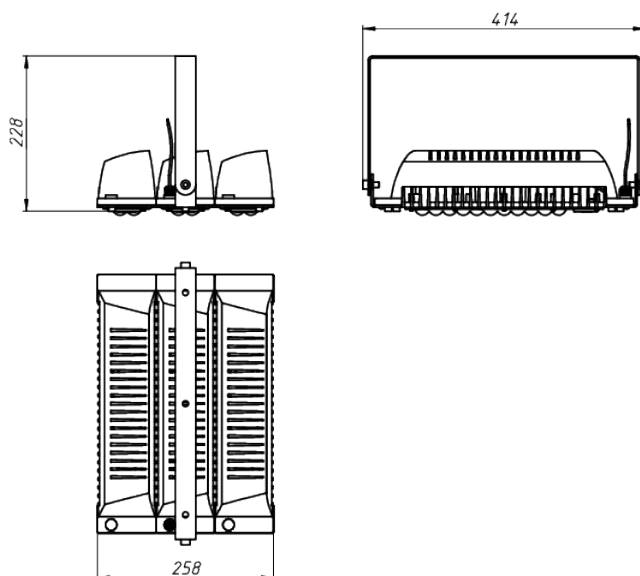

LAD LED R500-3-120-36-105L 2Ex

Маркировка взрывозащиты: 2Ex nR mb IIC T6 Gc X, Ex tb IIIc T80°C Dc X

Модель / Артикул	LAD LED R500-3-120-36-105L 2Ex
Световой поток*, Лм	16401
Угол излучения	120*
Энергопотребление, Вт	105
Цветовая температура**, К	5000K
Индекс цветопередачи***	Ra 70
Кэффициент мощности	0.95
Номинальное напряжение питания****, В	АС/DC36
Влаго и пылезащита	IP65
Вид климатического исполнения	УХЛ1
Класс защиты от поражения эл. током	III
Диапазон рабочих температур	-60°C ... +50°C
Тип крепления	Лура
Габаритные размеры светильника*****, мм	414 x 258 x 228
Гарантийный срок	5 лет